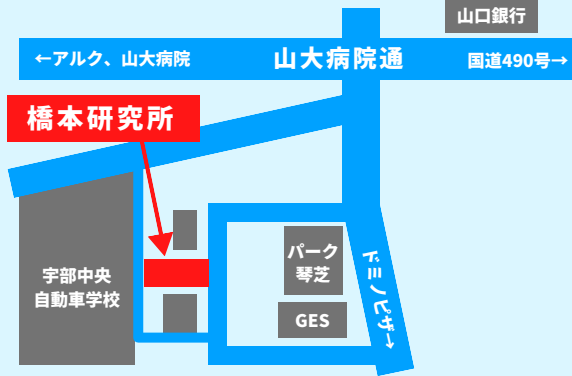

学校からの帰宅時間や集中力等に応じて
途中参加・途中退出OKです！

対象 宇部市内在住の小・中学生

会場 宇部市西琴芝1-9-18 橋本研究所

料金 参加費は無料です。

登録料 (500円) のみ申し受けます。
※教材は学校や自宅等で使用しているものをお持ちください。

食事 お弁当をご用意しています (無料)

申込 電話 050-5806-3245
メール info@hashimoto-i.com

LINE

からもお申込み可能です

火曜日 ご希望の方

金曜日 ご希望の方

KANEKO KIDS CLUB
かねこキッズクラブ ×

橋本研究所