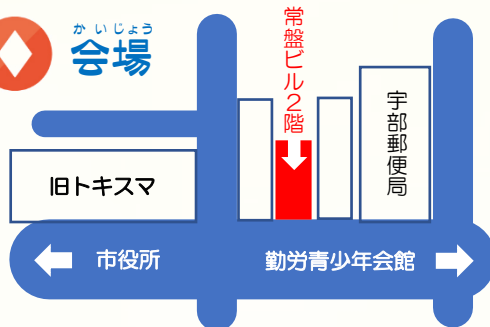

かねこキッズクラブ楽習室 11月

まなぶ・あそぶ・たべる

最近、気温が下がってきています。体調を崩さないようにしましょう!

タイムスケジュール

17:00	18:00	19:00	20:00
	がくしゅう 学習 ときどき 時々、休憩します		ゆうしょく きゅうけい 夕食・休憩 かたづけ 片付け

たいしょうしゃ しな い す しょうちゅうがくせい
対象者：市内にお住まいの小中学生

どうろくりょう
登録料：500円

しょうがくせいせいど
*奨学生制度あります。

ご相談ください。

お食事の準備しております

まいしゅうもくようびかいせい
毎週木曜日開催

日時：17:00～19:30

日	月	火	水	木	金	土
	11/1	11/2	11/3	11/4	11/5	11/6
11/7	11/8	11/9	11/10	11/11	11/12	11/13
11/14	11/15	11/16	11/17	11/18	11/19	11/20
11/21	11/22	11/23	11/24	11/25	11/26	11/27
11/28	11/29	11/30	12/1	12/2	12/3	12/4

もってくるもの：

- 自分が学びたい教科の教科書
- ドリルや参考書、ノートなど
- 自宅で使っている教材
- 筆記用具

かいじょう
会場

申し込み方法

携帯電話(080-6242-0993)、またはLINE でお願ひします。

受付時間 朝8時～夜8時。

定員になり次第終了(その時は、ごめんなさい)。

連絡先・問い合わせ先：**かねこキッズクラブ**