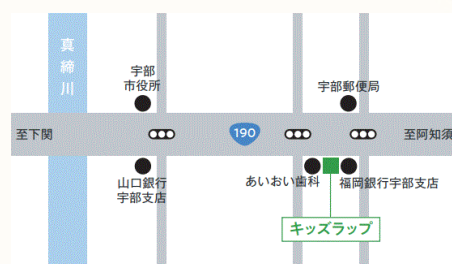

20:00

がくしゅう
学習
ときどき
時々、休憩します

ゆうしょく きゅうけい
夕食・休憩

かたづけ
片付け

たいしやうしゃ しな い す しょうちゆうがくせい
対象者：市内にお住まいの小中学生

どうろくりよう
登録料：500 円

しょうがくせいせいど
*奨学生制度あります。
ご相談ください。

しょくじ じゅんび
お食事の準備しております

まいしゅうもくようびかいせい
毎週木曜日開催

にじじ
日時：17:00～19:30

日	月	火	水	木	金	土
						1/1
1/2	1/3	1/4	1/5	1/6	1/7	1/8
1/9	1/10	1/11	1/12	1/13	1/14	1/15
1/16	1/17	1/18	1/19	1/20	1/21	1/22
1/23	1/24	1/25	1/26	1/27	1/28	1/29
1/30	1/31					

もってくるもの：

- じぶんまな ぎょうか きょうかしよ
・自分が学びたい教科の教科書
- さんこうしょ
・ドリルや参考書、ノートなど
- じたくつか きょうざい
・自宅で使っている教材
- ひっきようぐ
・筆記用具

会場

申し込み方法

けいたいでんわ
携帯電話(080-6242-0993)、または LINE でお願ひします。

- うけつけじかん あさ 8 時 よる 8 時
・受付時間 朝8時～夜8時。
- ていいん しだいしゅうりよう とき
・定員になり次第終了(その時は、ごめんなさい)。